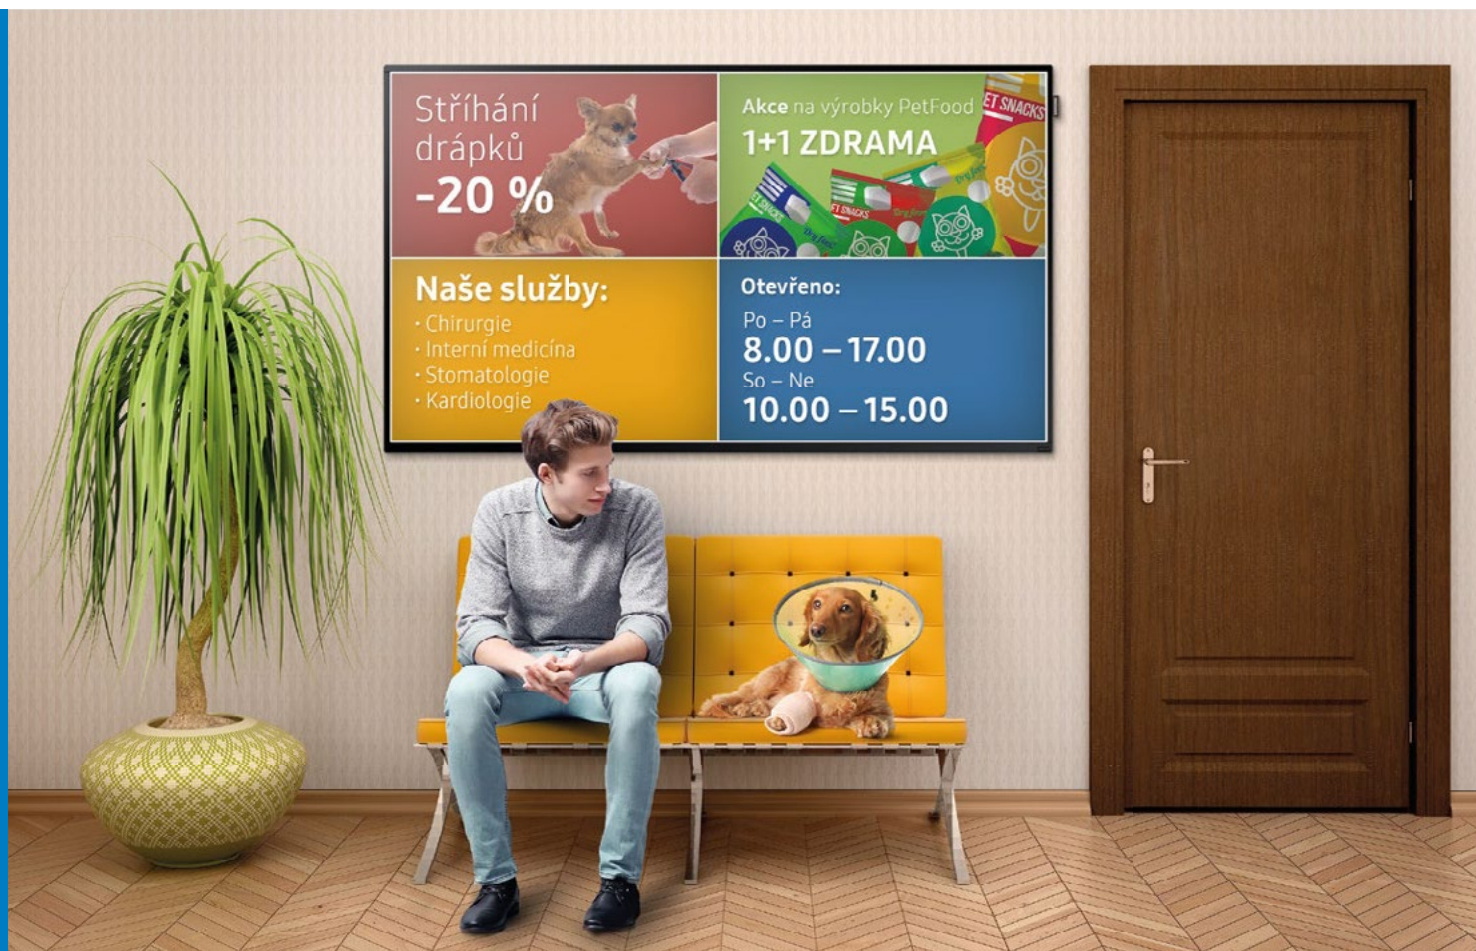

SAMSUNG

UPOUTEJTE POZORNOST VAŠICH ZÁKAZNÍKŮ

s profesionálními
displeji

SMART SIGNAGE

Spolehlivost

3 ROKY

Záruka s možností rozšíření

Zajištění servisu
v místě instalace

Široká škála produktů

Snadná instalace

Jednoduchá správa obsahu

Šetří Vaše náklady

Centrální management

SMART SIGNAGE

Samsung MagicInfo je technologie, která umožňuje lokální nebo vzdálenou správu multimediálního obsahu jako jsou videa, obrázky, webové stránky aj., které můžete podle potřeby různě kombinovat a plánovat jejich zobrazení v požadovaném čase. Toto řešení umožňuje používat velkoformátový displej jako samostatnou jednotku bez nutnosti použití externího přehrávače. Obsah je možné přehrávat z interní paměti monitoru, externího USB nebo vzdáleně prostřednictvím serveru.

PROFESIONÁLNÍ displej

- konstruovaný pro provoz 16 hod. denně 7 dní v týdnu nebo pro nonstop provoz
- odvětrávaný na výšku i šířku (možnost otočení o 90°)
- ochrana proti vypálení statického obrazu
- vysoká svítivost

DESIGN

- velmi tenký rám a displej
- atypické formáty
- videostěna
- mozaika
- semi-outdoor

SAMSUNG