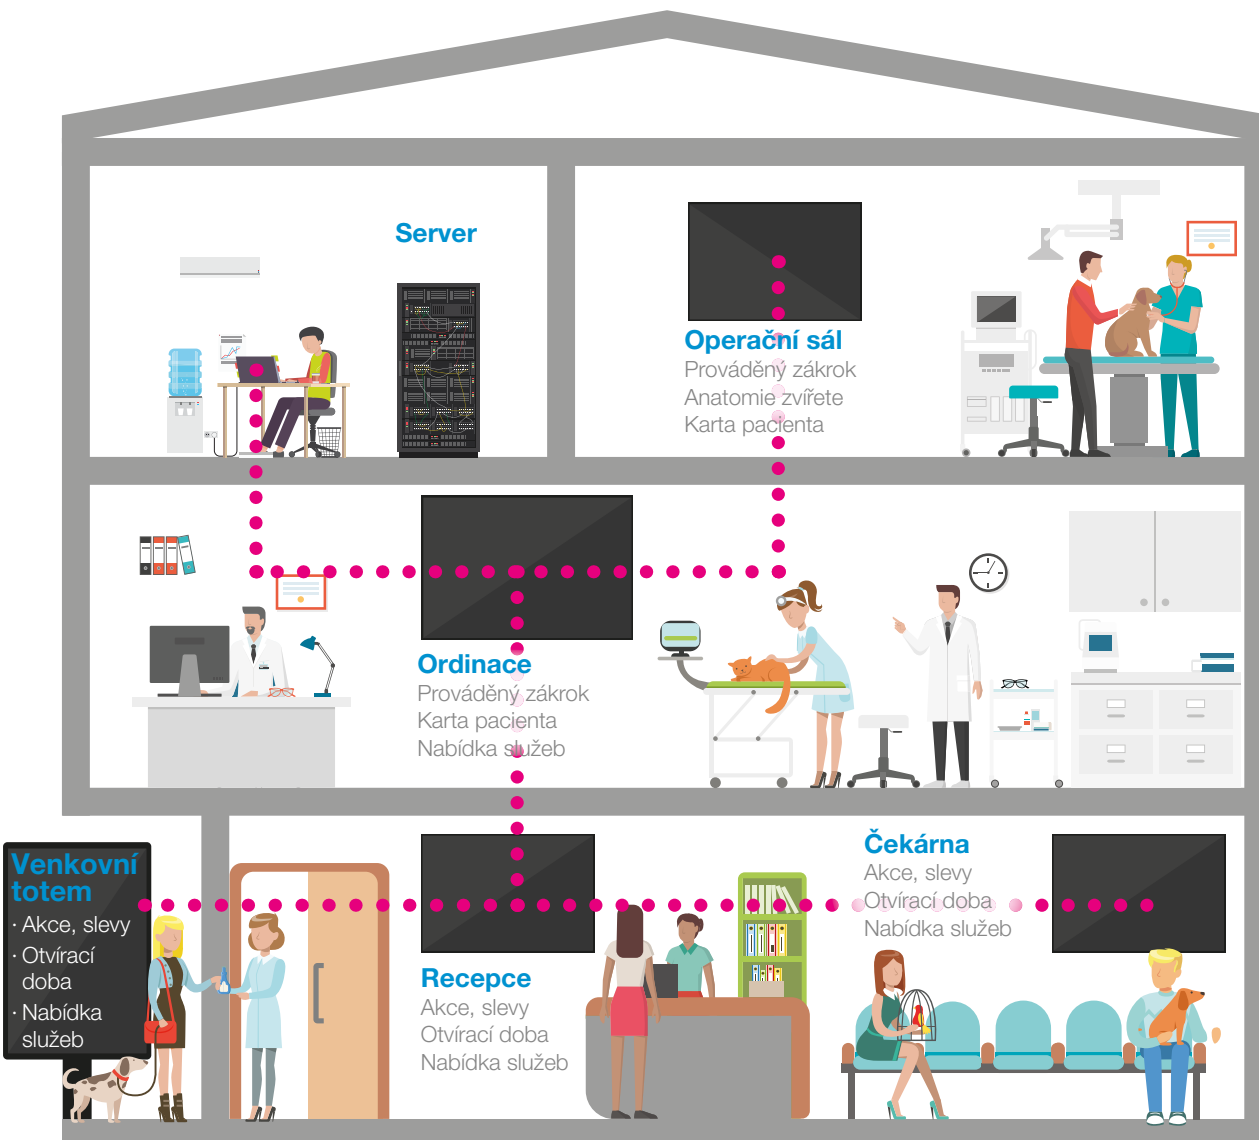

Široká škála produktů

Snadná instalace

Jednoduchá správa obsahu

Šetří Vaše náklady

Centrální management

SMART SIGNAGE

Samsung MagicInfo je technologie, která umožňuje lokální nebo vzdálenou správu multimediálního obsahu jako jsou videa, obrázky, webové stránky aj., které můžete podle potřeby různě kombinovat a plánovat jejich zobrazení v požadovaném čase. Toto řešení umožňuje používat velkoformátový displej jako samostatnou jednotku bez nutnosti použití externího přehrávače. Obsah je možné přehrávat z interní paměti monitoru, externího USB nebo vzdáleně prostřednictvím serveru.

PROFESIONÁLNÍ displej

- konstruovaný pro provoz 16 hod. denně 7 dní v týdnu nebo pro nonstop provoz
- odvětrávaný na výšku i šířku (možnost otočení o 90°)
- ochrana proti vypálení statického obrazu
- vysoká svítivost

INTEGROVANÝ chip (SoC)

- časovač: zapnutí/vypnutí
- distribuce obsahu centrálně nebo lokálně pomocí USB
- přehrávání multimediálních souborů (JPG, SWF, AVI, MKV, ASF, WMV, MP4, MOV, 3GP, VRO, MPG, MPEG, TS, FLV, VOB, SVI, M2TS, MTS, MP3)
- další formáty (PDF, PPT, podpora HTML5)

DESIGN

- velmi tenký rám a displej
- atypické formáty
- videostěna
- mozaika
- semi-outdoor

SAMSUNG